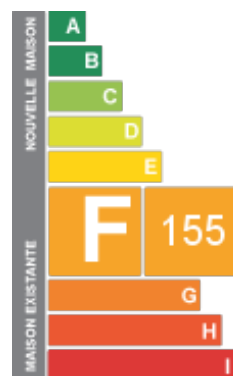

A LOUER

Walferdange

Réf : 4138

1.700 €

Appartement

Abrigo vous propose en location, un appartement avec deux chambres à coucher à Bereldange se composant comme suit:

- Hall d'entrée
- Deux chambres à coucher (10,90 et 10,40 m²)
- Salle de douche avec emplacements pour lave linge
- Salon avec un beau balcon
- Cuisine équipée
- Débarras
- Cave
- Garage et un emplacement extérieur

Pour plus de renseignements ou pour une visite, veuillez nous contacter par e-mail: info@abrigo.lu ou par tél.: 26 78 28 28

Réf. agence : 4138

Intérieur :

Sanitaire : 1 salle(s) de bain

Extérieur :

Surface habitable : 70.00 m²
Disponibilité : 01/12/2024