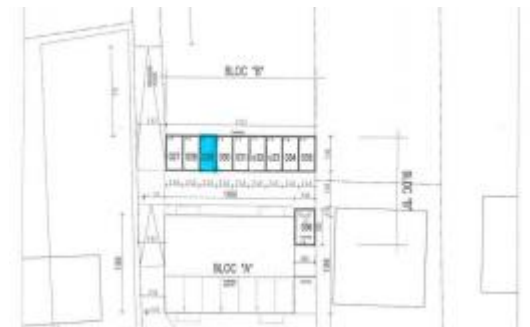

A VENDRE

Lintgen

Réf : 3903

9.500 €

Parking

Abrigo vous propose l'achat d'un emplacement extérieur derrière une résidence à Lintgen, 66, route Principale.
Prix de vente: 9.500.- euro

Pour plus de renseignements, veuillez nous contacter au 26 78 28 28 ou par e-mail : info@abrigo.lu